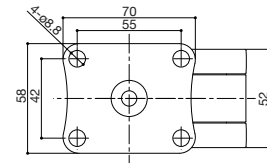

ds

ds

75mm
ストッパー無
Stopperless

DS1-0MA-ZN2-075
ねじ込みタイプ
Threaded stem type

DS1-0MP-ZN2-075
平付けタイプ
Plate stem type

ds

75mm
ストッパー有
Stopper

DS2-0MA-ZN2-075
ねじ込みタイプ
Threaded stem type

DS2-0MP-ZN2-075
平付けタイプ
Plate stem type