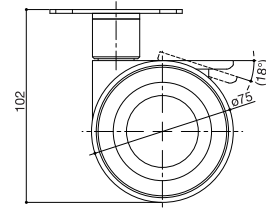

ds

ds

75mm
ストッパー無
Stopperless

DS1-0MA-ZN2-075
ねじ込みタイプ
Threaded stem type

DS1-0MP-ZN2-075
平付けタイプ
Plate stem type

ds

75mm
ストッパー有
Stopper

DS2-0MA-ZN2-075
ねじ込みタイプ
Threaded stem type

DS2-0MP-ZN2-075
平付けタイプ
Plate stem type