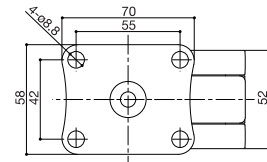

ds

ds

75mm
ストッパー無
Stopperless

DS1-0MA-ZN2-075
ねじ込みタイプ
Threaded stem type

DS1-0MP-ZN2-075
平付けタイプ
Plate stem type

ds

75mm
ストッパー有
Stopper

DS2-0MA-ZN2-075
ねじ込みタイプ
Threaded stem type

DS2-0MP-ZN2-075
平付けタイプ
Plate stem type