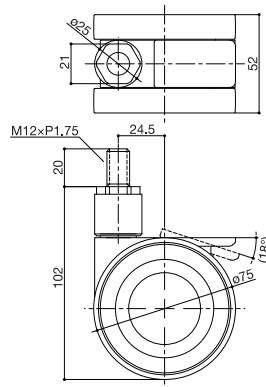

ds

ds

75mm
ストッパー無
Stopperless

DS1-0MA-ZN2-075
ねじ込みタイプ
Threaded stem type

DS1-0MP-ZN2-075
平付けタイプ
Plate stem type

ds

75mm
ストッパー有
Stopper

DS2-0MA-ZN2-075
ねじ込みタイプ
Threaded stem type

DS2-0MP-ZN2-075
平付けタイプ
Plate stem type