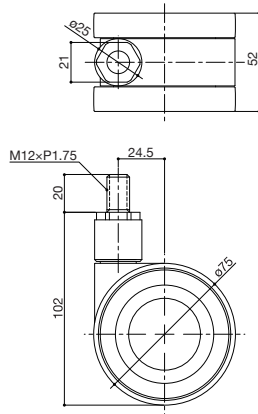

ds

ds

75mm
ストッパー無
Stopperless

DS1-0MA-ZN2-075
ねじ込みタイプ
Threaded stem type

DS1-0MP-ZN2-075
平付けタイプ
Plate stem type

ds

75mm
ストッパー有
Stopper

DS2-0MA-ZN2-075
ねじ込みタイプ
Threaded stem type

DS2-0MP-ZN2-075
平付けタイプ
Plate stem type