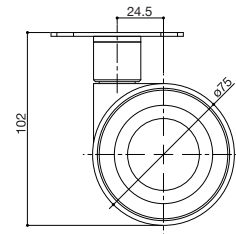

ds

ds

75mm
ストッパー無
Stopperless

DS1-0MA-ZN2-075
ねじ込みタイプ
Threaded stem type

DS1-0MP-ZN2-075
平付けタイプ
Plate stem type

ds

75mm
ストッパー有
Stopper

DS2-0MA-ZN2-075
ねじ込みタイプ
Threaded stem type

DS2-0MP-ZN2-075
平付けタイプ
Plate stem type