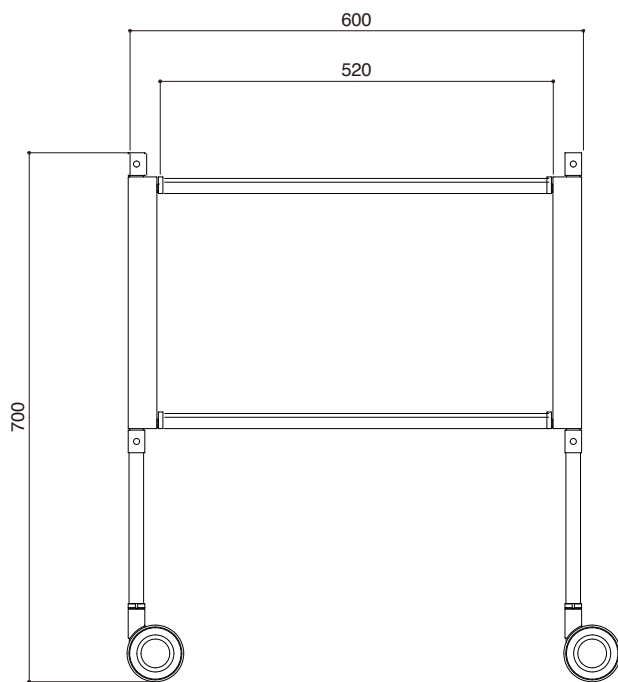

ZEN trolley

材質・仕上げ	本体	天板	天板許容荷重	キャスター
ZEN trolley	アルミ / アルマイト仕上げ ステンレス / 鏡面仕上げ	アルミ / アルマイト仕上げ PC/ABS	40Kg	ZEN de