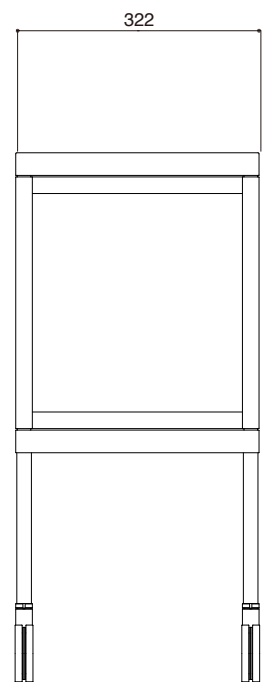

ZEN trolley

材質・仕上げ	本体	天板	天板許容荷重	キャスター
ZEN trolley	アルミ / アルマイト仕上げ ステンレス / 鏡面仕上げ	アルミ / アルマイト仕上げ PC/ABS	40Kg	ZEN de