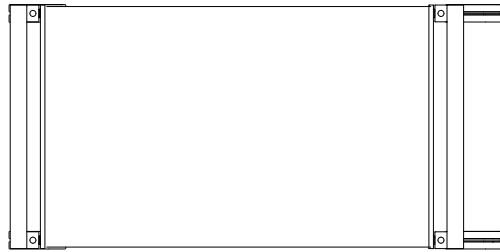

ZEN trolley

材質・仕上げ	本体	天板	天板許容荷重	キャスター
ZEN trolley	アルミ / アルマイト仕上げ ステンレス / 鏡面仕上げ	アルミ / アルマイト仕上げ PC/ABS	40Kg	ZEN de